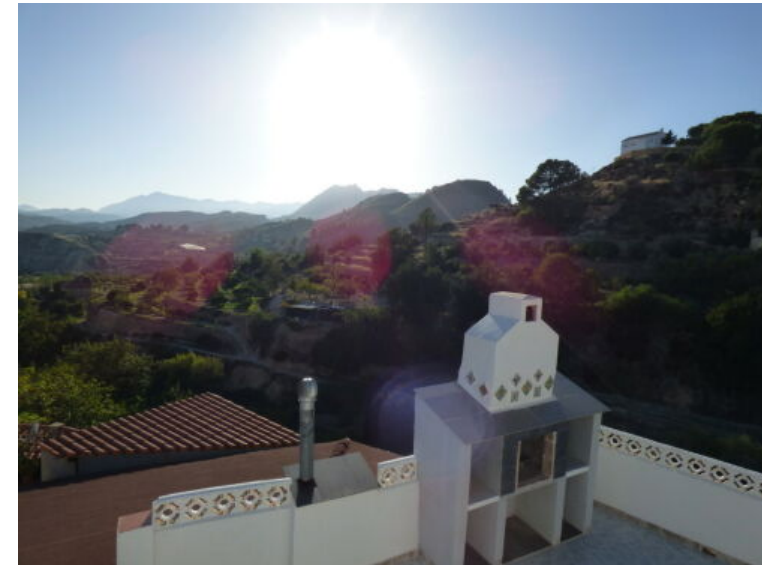

CLASS
INMOBILIARIA

(+34) 619 16 58 08

info@classinmobiliaria.es | <http://classinmobiliaria.es>

Complete House in the town of Relleu.

 270m²  3  2

Complete House in the town of Relleu.

 0m²  No  No

PRECIO: 195.000 €