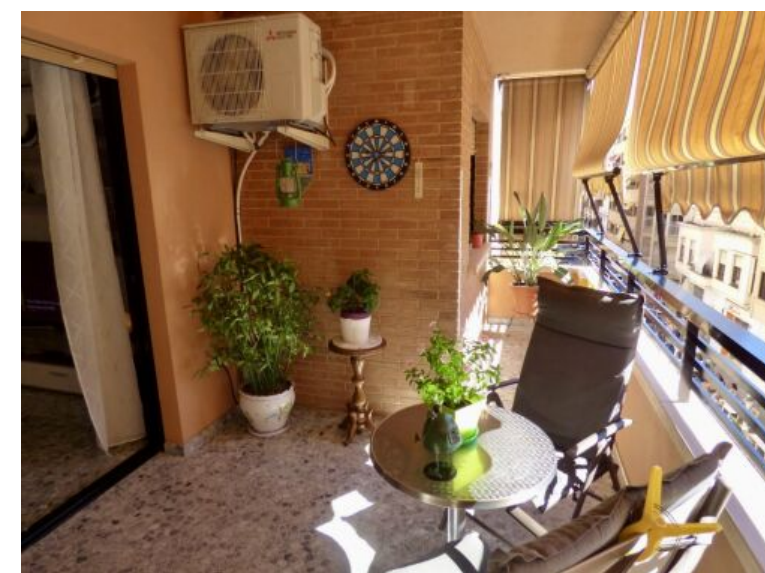

CLASS 
INMOBILIARIA

(+34) 619 16 58 08

info@classinmobiliaria.es | <http://classinmobiliaria.es>

Piso en Centro Urbano.

 116m²  3  2

Piso en Centro Urbano.

 0m²  No  No

PRECIO: 199.000 €