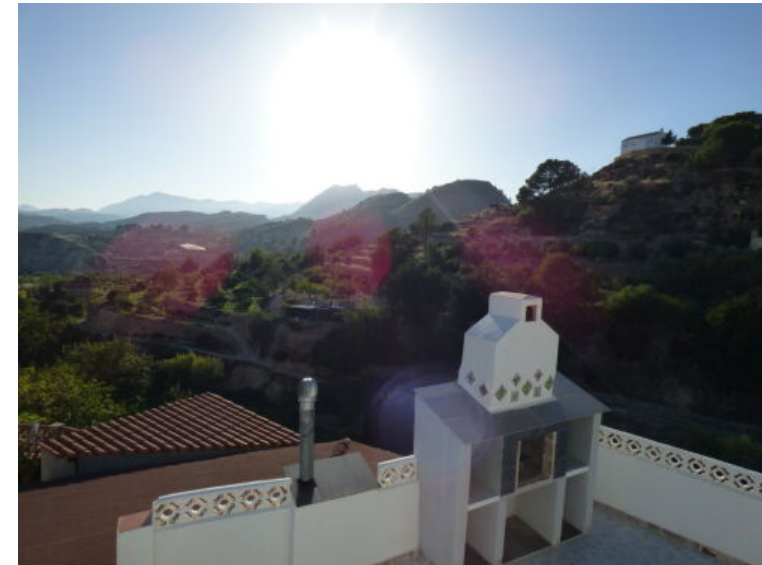

CLASS
INMOBILIARIA

(+34) 619 16 58 08

info@classinmobiliaria.es | <http://classinmobiliaria.es>

Casa Completa en pueblo de Relleu.

 270m²  3  2

Casa Completa en pueblo de Relleu.

 0m²  No  No

PRECIO: 195.000 €